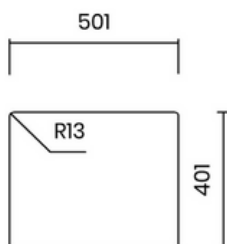

10.900.000 VND

VUÔNG VẼN THANH LỊCH

- Chất liệu: inox AISI 304
- Độ dày: đồng nhất 1 mm
- Chiều sâu chậu: 200 mm
- Kích thước ngoài: 540 x 440 mm
- Kích thước lòng chậu: 500 x 400 mm
- Hộ tủ: 600 mm
- Bộ xả tiêu chuẩn: 114 mm
- Bao gồm xi phông

ELEGANT SQUARE

- Material: inox AISI 304
- Thickness: regular 1 mm
- Bowl depth: 200 mm
- Outer dimensions: 540 x 440 mm
- Bowl dimensions: 500 x 400 mm
- Cabinet: 600 mm
- Standard waste: 114 mm
- Siphon included