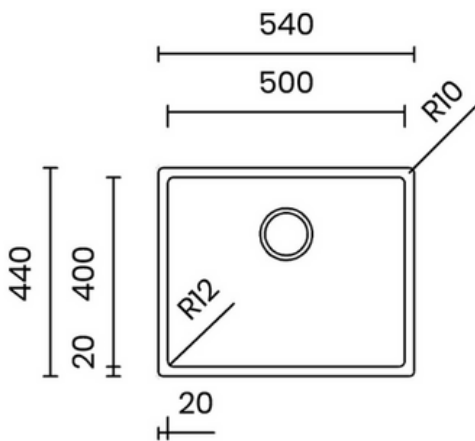

## VUÔNG VẼN THANH LỊCH

- Chất liệu: inox AISI 304
- Độ dày: đồng nhất 1 mm
- Chiều sâu chậu: 200 mm
- Kích thước ngoài: 540 x 440 mm
- Kích thước lòng chậu: 500 x 400 mm
- Hộ tủ: 600 mm
- Bộ xả tiêu chuẩn: 114 mm
- Bao gồm xi phông

## ELEGANT SQUARE

- Material: inox AISI 304
- Thickness: regular 1 mm
- Bowl depth: 200 mm
- Outer dimensions: 540 x 440 mm
- Bowl dimensions: 500 x 400 mm
- Cabinet: 600 mm
- Standard waste: 114 mm
- Siphon included