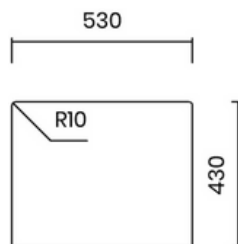

10.900.000 VND

VUÔNG VẼN THANH LỊCH

- Chất liệu: inox AISI 304
- Độ dày: đồng nhất 1 mm
- Chiều sâu chậu: 200 mm
- Kích thước ngoài: 540 x 440 mm
- Kích thước lòng chậu: 500 x 400 mm
- Hộ tủ: 600 mm
- Bộ xả tiêu chuẩn: 114 mm
- Bao gồm xi phông

ELEGANT SQUARE

- Material: inox AISI 304
- Thickness: regular 1 mm
- Bowl depth: 200 mm
- Outer dimensions: 540 x 440 mm
- Bowl dimensions: 500 x 400 mm
- Cabinet: 600 mm
- Standard waste: 114 mm
- Siphon included